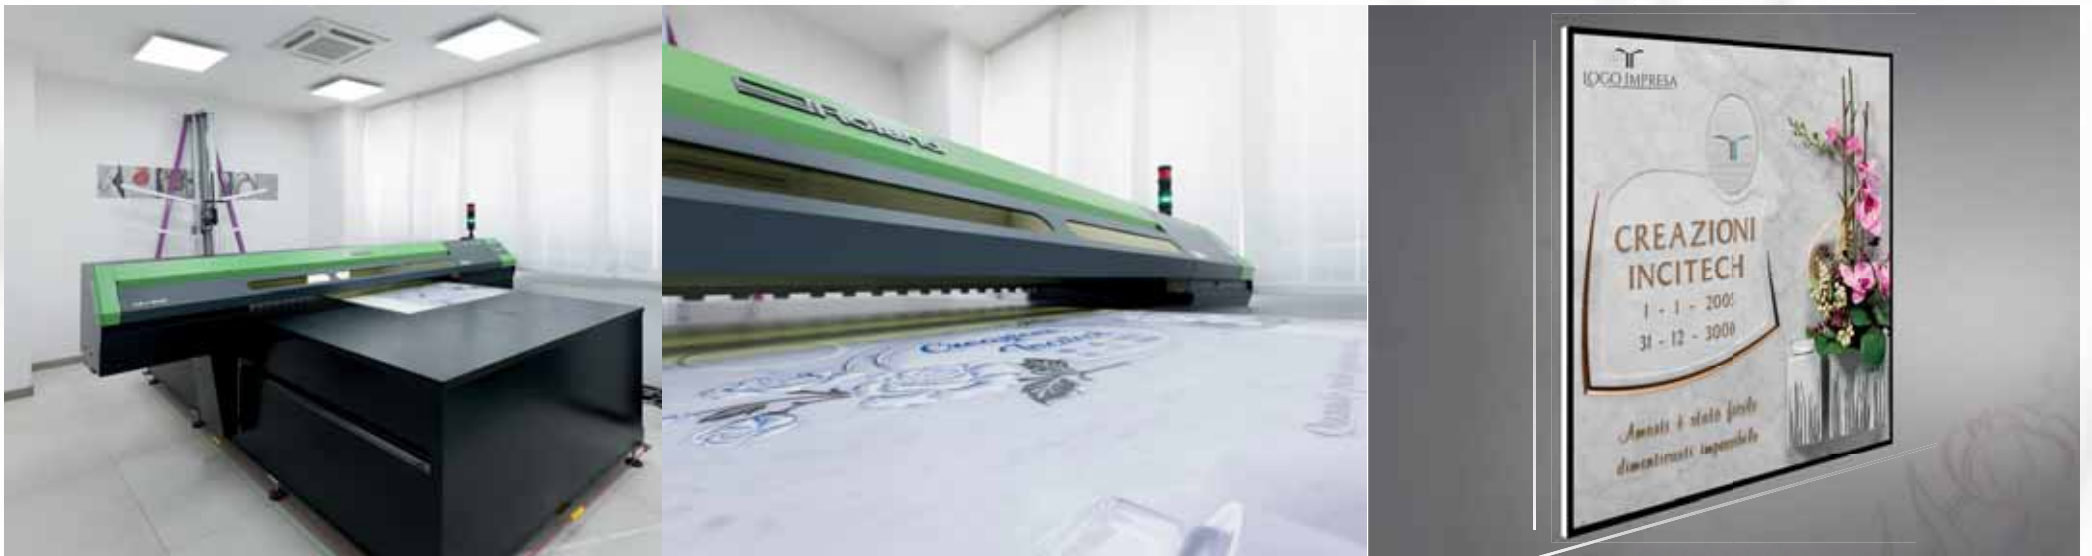

**INCITECH**

GENERALE

GENERALE

**A chi,  
del ricordo, si prende cura,  
dedichiamo attenzione.**

Incitech è innovazione e serietà.

Azienda dinamica e leader sul mercato dei loculi incisi.

Immersa nel verde dei Colli Euganei, è gestita da Matteo e Damiano Belluco, soci fondatori e punti di riferimento aziendali.

Produce una vasta gamma di articoli cimiteriali, lapidi incise, altorilievi, immagini sacre, fregi, sculture.

Sviluppa una linea originale di vasi in porcellana, abbinati a proposte su carrara, botticino e granito.

L'azienda è inoltre punto di riferimento per la produzione di oggetti artistici finalizzati al ricordo di eventi e personaggi ed è integrata con il mondo del design e dell'architettura.

Incitech dispone di 5 linee produttive altamente tecnologiche per la realizzazione delle incisioni su marmi e graniti; completamente personalizzabili nel design e nelle finiture. Consegna in tutto il territorio nazionale.

Servizio di provvisori fotorealistici stampati ad alta definizione su supporto rigido, da apporre prima della piastra definitiva, personalizzati con il proprio logo aziendale.

L'azienda si è dotata di un nuovo magazzino automatizzato per lo stoccaggio degli accessori.