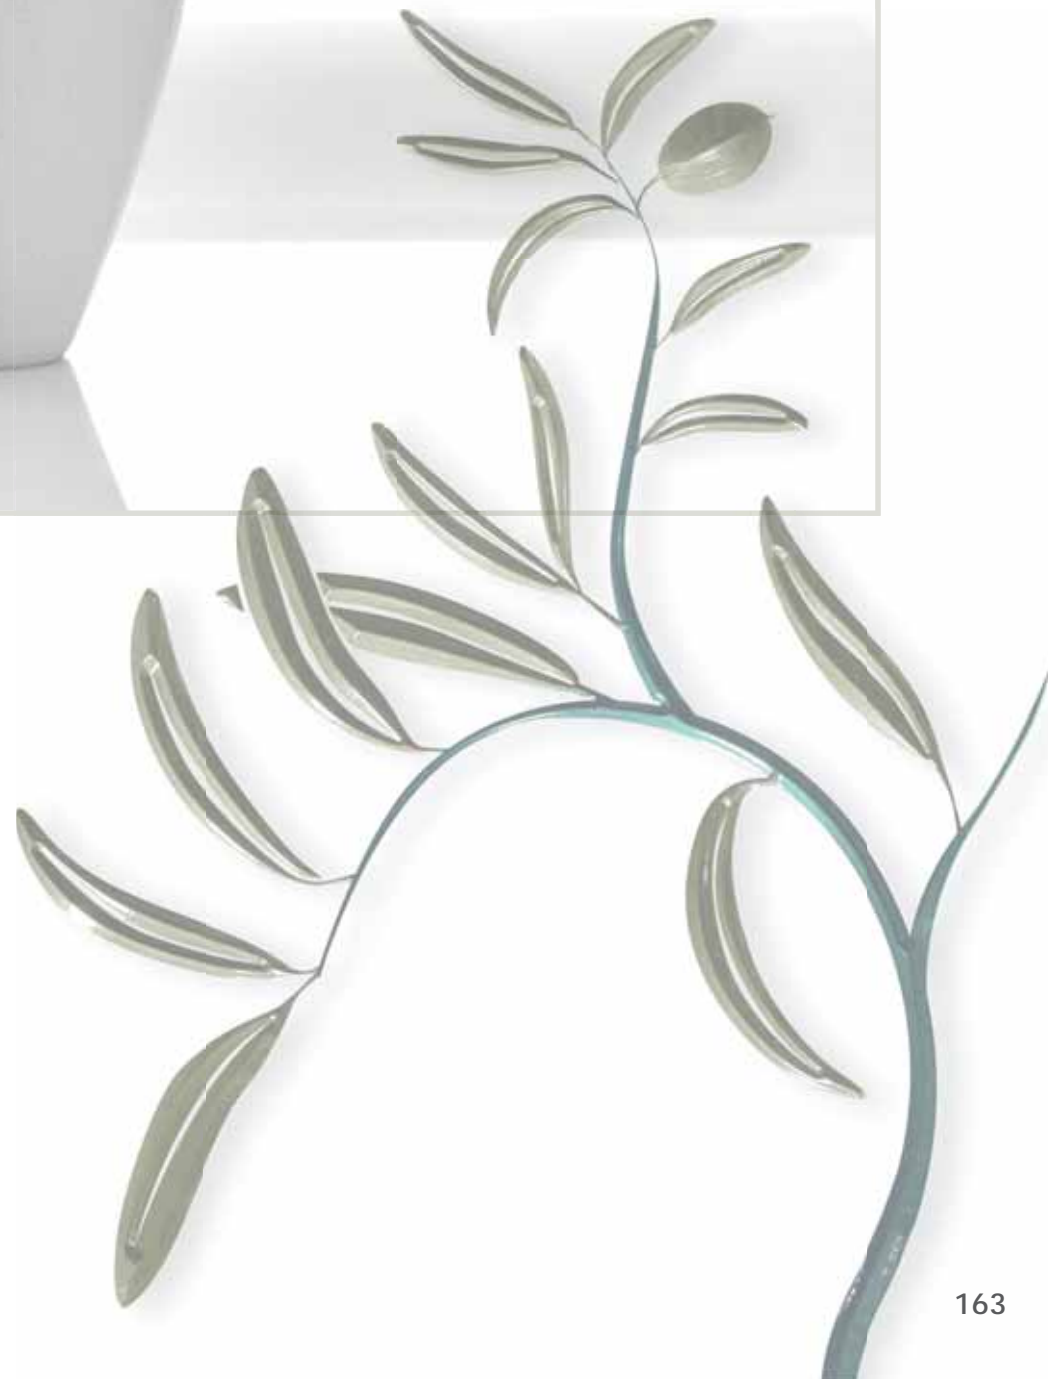

ANFORA vaso | lampada

LC 81

Fotocristallo	FC103 / 9x12
Fotoscavo	P911 / 9x12
Nome Cognome	CA115 / IP4
Data	CA115 / IP4
Dedica	CA114 / IP4
Fiore	F307 / h40
Lampada	1610 / B
Vaso	1620 / B
Fiamma	C804